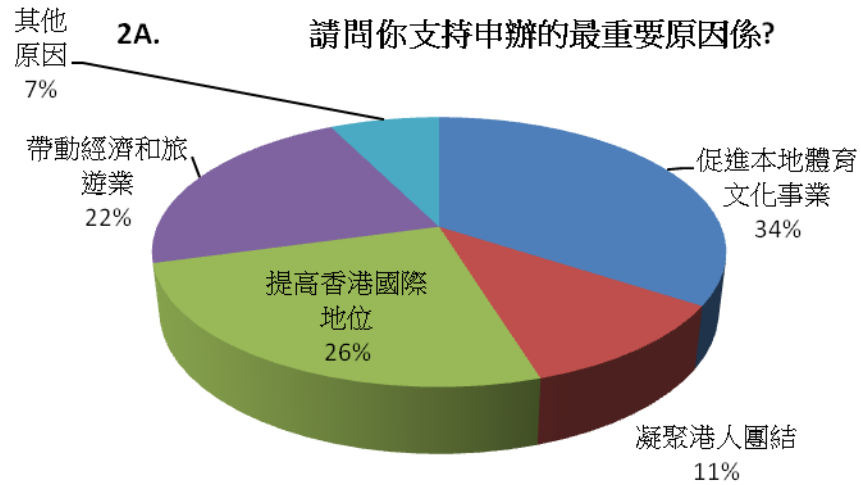

申辦亞運民意調查

08 OCT2010 -29OCT 2010

22NOV 2010 -29 NOV 2010

1你支唔支持政府申辦2023年亞運會？

1.你支唔支持政府申辦2023亞運會？

2A. 請問你支持申辦的最重要原因係？

2A. 請問你支持申辦的最重要原因係？

08 OCT 2010- 29 OCT 2010

22 NOV 2010 -29 NOV 2010

5. 以一至五分評分，一為最低，五為最高，你會俾政府嘅運動員培訓工作幾多分？

5. 以一至五分評分，一為最低，五為最高，你會俾政府嘅運動員培訓工作幾多分？

6. 你認為現時嘅體育設施足唔足夠？

6. 你認為現時嘅體育設施足唔足夠？

08 OCT 2010- 29OCT2010

7.

你認為政府就申辦亞運嘅諮詢足唔足夠？