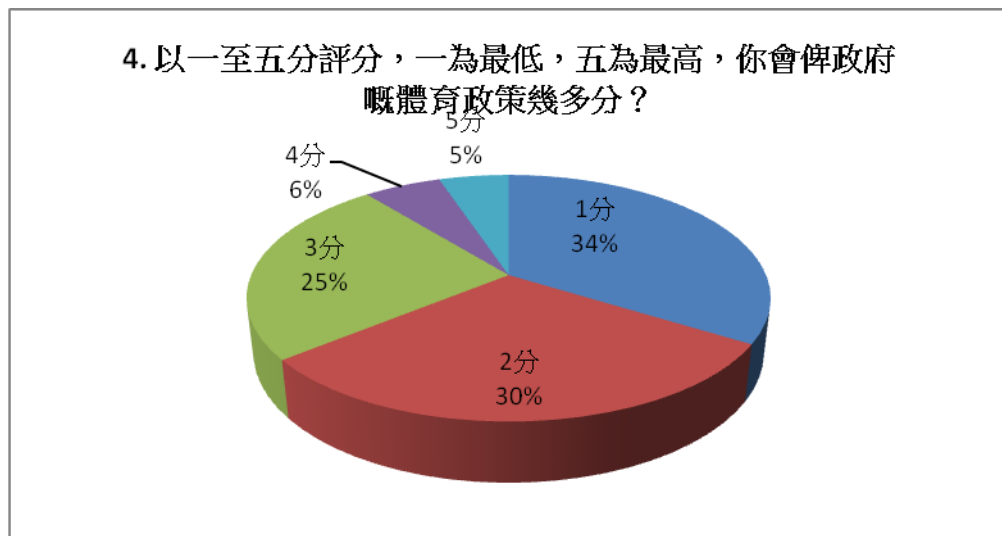

申辦亞運民意調查

08 OCT2010 -29OCT 2010

22NOV 2010 -29 NOV 2010

1你支唔支持政府申辦2023年亞運會？

1.你支唔支持政府申辦2023亞運會？

2A. 請問你支持申辦的最重要原因係？

2A. 請問你支持申辦的最重要原因係？

08 OCT 2010- 29 OCT 2010

22 NOV 2010 -29 NOV 2010

5. 以一至五分評分，一為最低，五為最高，你會俾政府嘅運動員培訓工作幾多分？

5. 以一至五分評分，一為最低，五為最高，你會俾政府嘅運動員培訓工作幾多分？

6. 你認為現時嘅體育設施足唔足夠？

6. 你認為現時嘅體育設施足唔足夠？

08 OCT 2010- 29OCT2010

7.

你認為政府就申辦亞運嘅諮詢足唔足夠？