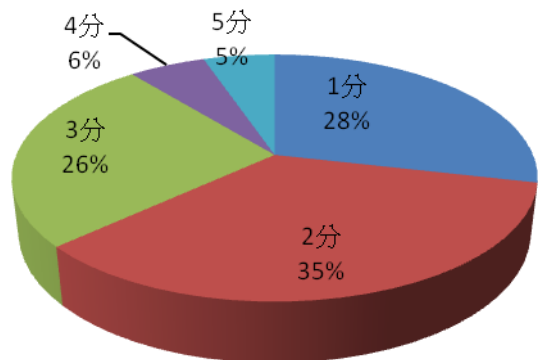

申辦亞運民意調查

08 OCT2010 -29OCT 2010

22NOV 2010 -29 NOV 2010

1你支唔支持政府申辦2023年亞運會？

1.你支唔支持政府申辦2023亞運會？

2A. 請問你支持申辦的最重要原因係？

2A. 請問你支持申辦的最重要原因係？

08 OCT 2010- 29 OCT 2010

22 NOV 2010 -29 NOV 2010

5. 以一至五分評分，一為最低，五為最高，你會俾政府嘅運動員培訓工作幾多分？

5. 以一至五分評分，一為最低，五為最高，你會俾政府嘅運動員培訓工作幾多分？

6. 你認為現時嘅體育設施足唔足夠？

6. 你認為現時嘅體育設施足唔足夠？

08 OCT 2010- 29OCT2010

7.

你認為政府就申辦亞運嘅諮詢足唔足夠？