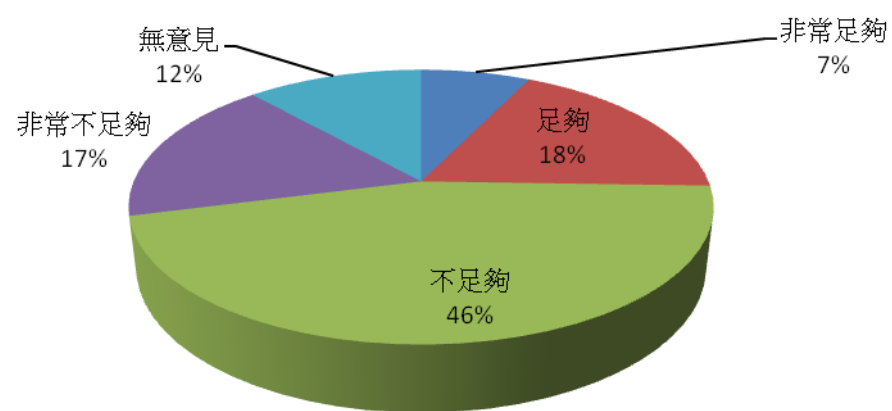

22 NOV 2010 -29 NOV 2010

5. 以一至五分評分，一為最低，五為最高，你會俾政府嘅運動員培訓工作幾多分？

5. 以一至五分評分，一為最低，五為最高，你會俾政府嘅運動員培訓工作幾多分？

6. 你認為現時嘅體育設施足唔足夠？

6. 你認為現時嘅體育設施足唔足夠？

08 OCT 2010- 29OCT2010

7.

你認為政府就申辦亞運嘅諮詢足唔足夠？