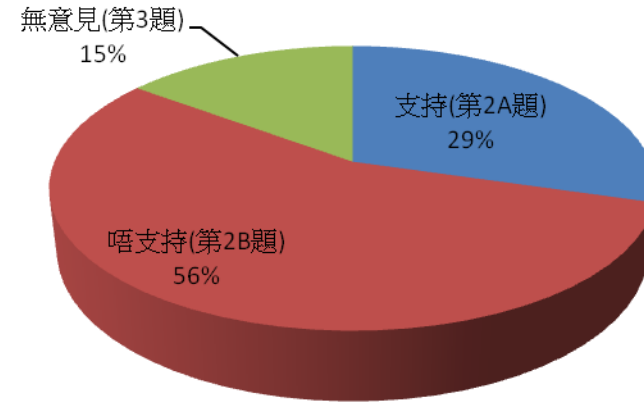

申辦亞運民意調查

08 OCT2010 -29OCT 2010

22NOV 2010 -29 NOV 2010

1你支唔支持政府申辦2023年亞運會？

1.你支唔支持政府申辦2023亞運會？

2A. 請問你支持申辦的最重要原因係？

2A. 請問你支持申辦的最重要原因係？

08 OCT 2010- 29 OCT 2010

22 NOV 2010 -29 NOV 2010

5. 以一至五分評分，一為最低，五為最高，你會俾政府嘅運動員培訓工作幾多分？

5. 以一至五分評分，一為最低，五為最高，你會俾政府嘅運動員培訓工作幾多分？

6. 你認為現時嘅體育設施足唔足夠？

6. 你認為現時嘅體育設施足唔足夠？

08 OCT 2010- 29OCT2010

7.

你認為政府就申辦亞運嘅諮詢足唔足夠？