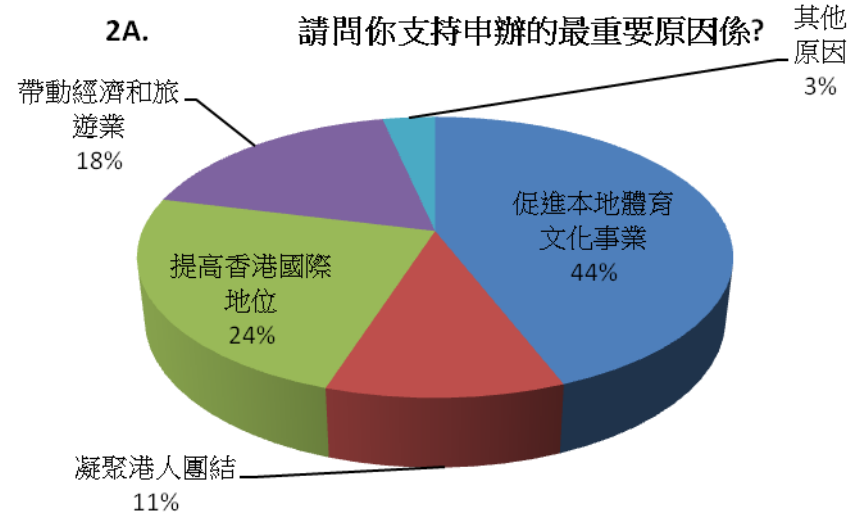

申辦亞運民意調查

08 OCT2010 -29OCT 2010

22NOV 2010 -29 NOV 2010

1你支唔支持政府申辦2023年亞運會？

1.你支唔支持政府申辦2023亞運會？

2A. 請問你支持申辦的最重要原因係？

2A. 請問你支持申辦的最重要原因係？

08 OCT 2010- 29 OCT 2010