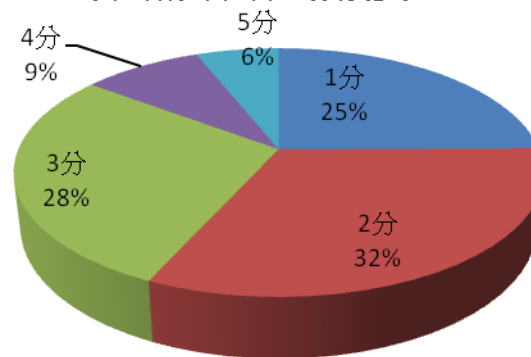

申辦亞運民意調查

08 OCT2010 -29OCT 2010

22NOV 2010 -29 NOV 2010

1你支唔支持政府申辦2023年亞運會？

1.你支唔支持政府申辦2023亞運會？

2A. 請問你支持申辦的最重要原因係？

2A. 請問你支持申辦的最重要原因係？

08 OCT 2010- 29 OCT 2010

22 NOV 2010 -29 NOV 2010

5. 以一至五分評分，一為最低，五為最高，你會俾政府嘅運動員培訓工作幾多分？

5. 以一至五分評分，一為最低，五為最高，你會俾政府嘅運動員培訓工作幾多分？

6. 你認為現時嘅體育設施足唔足夠？

6. 你認為現時嘅體育設施足唔足夠？

08 OCT 2010- 29OCT2010

7.

你認為政府就申辦亞運嘅諮詢足唔足夠？