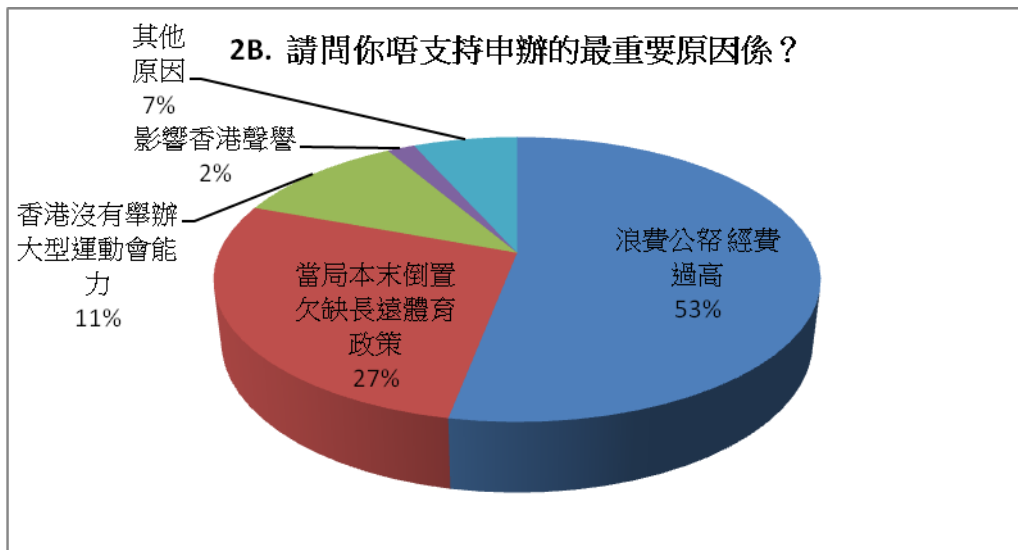

08 OCT 2010- 29 OCT 2010

22 NOV 2010 -29 NOV 2010