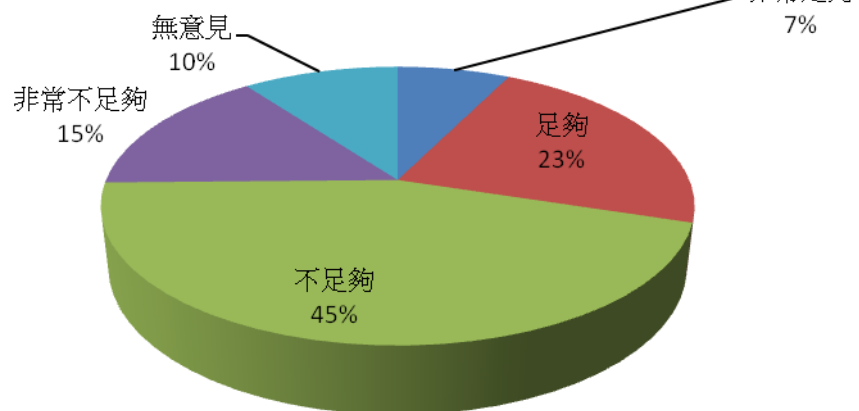

22 NOV 2010 -29 NOV 2010

5. 以一至五分評分，一為最低，五為最高，你會俾政府嘅運動員培訓工作幾多分？

5. 以一至五分評分，一為最低，五為最高，你會俾政府嘅運動員培訓工作幾多分？

6. 你認為現時嘅體育設施足唔足夠？

6. 你認為現時嘅體育設施足唔足夠？

08 OCT 2010- 29OCT2010

7.

你認為政府就申辦亞運嘅諮詢足唔足夠？