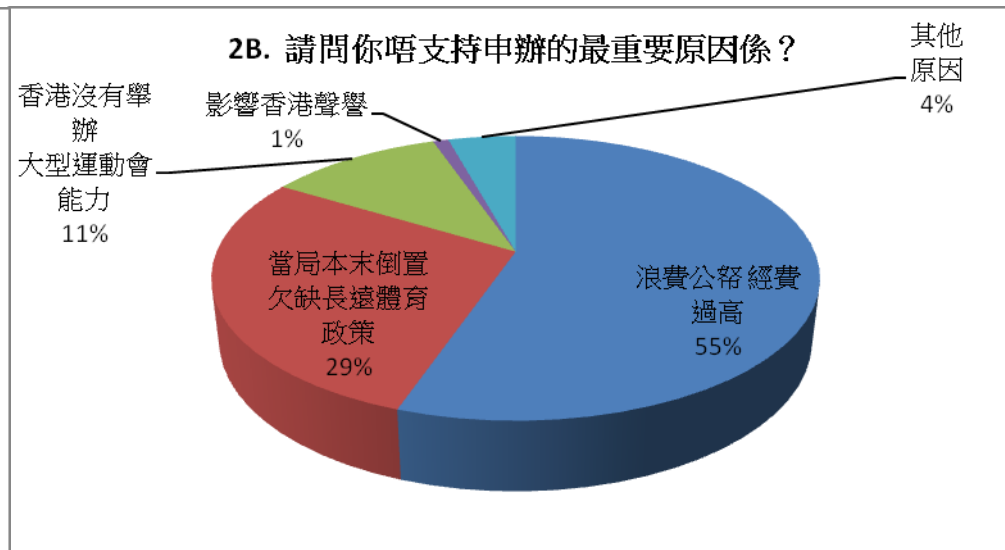

申辦亞運民意調查

08 OCT2010 -29OCT 2010

22NOV 2010 -29 NOV 2010

1你支唔支持政府申辦2023年亞運會？

1.你支唔支持政府申辦2023亞運會？

2A. 請問你支持申辦的最重要原因係？

2A. 請問你支持申辦的最重要原因係？

08 OCT 2010- 29 OCT 2010

22 NOV 2010 -29 NOV 2010

5. 以一至五分評分，一為最低，五為最高，你會俾政府嘅運動員培訓工作幾多分？

5. 以一至五分評分，一為最低，五為最高，你會俾政府嘅運動員培訓工作幾多分？

6. 你認為現時嘅體育設施足唔足夠？

6. 你認為現時嘅體育設施足唔足夠？

08 OCT 2010- 29OCT2010

7.

你認為政府就申辦亞運嘅諮詢足唔足夠？