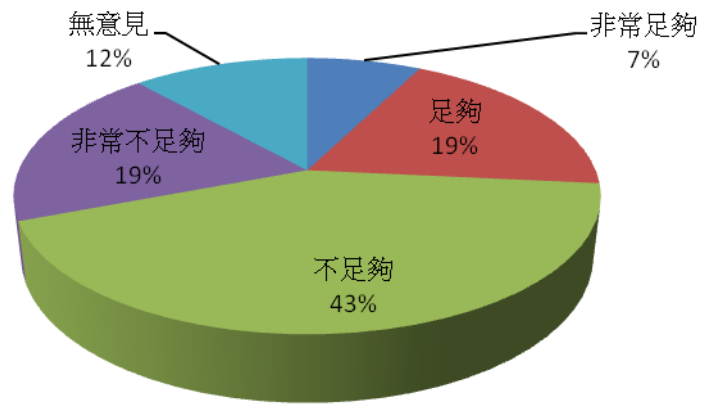

22 NOV 2010 -29 NOV 2010

5. 以一至五分評分，一為最低，五為最高，你會俾政府嘅運動員培訓工作幾多分？

5. 以一至五分評分，一為最低，五為最高，你會俾政府嘅運動員培訓工作幾多分？

6. 你認為現時嘅體育設施足唔足夠？

6. 你認為現時嘅體育設施足唔足夠？

08 OCT 2010- 29OCT2010

7.

你認為政府就申辦亞運嘅諮詢足唔足夠？