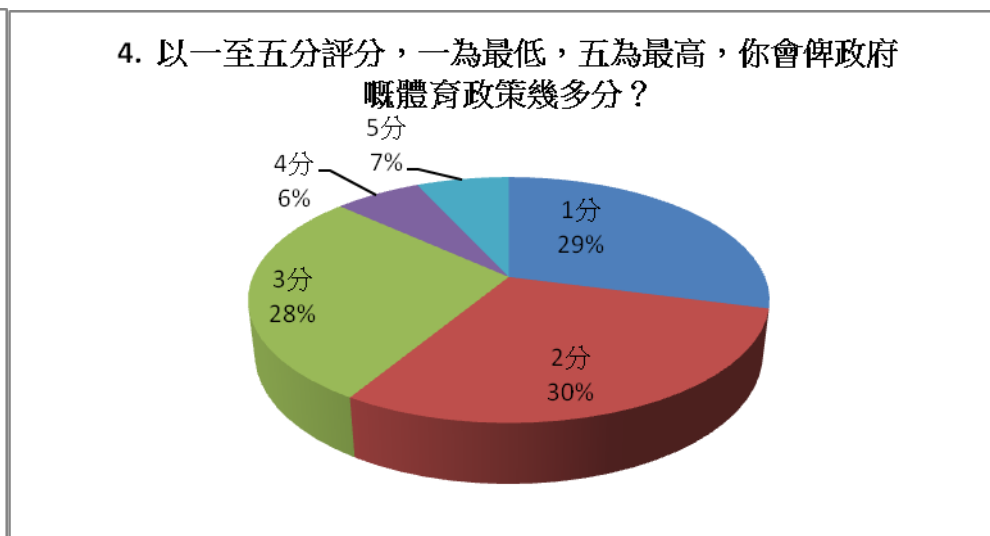

申辦亞運民意調查

08 OCT2010 -29OCT 2010

22NOV 2010 -29 NOV 2010

1你支唔支持政府申辦2023年亞運會？

1.你支唔支持政府申辦2023亞運會？

2A. 請問你支持申辦的最重要原因係？

2A. 請問你支持申辦的最重要原因係？

08 OCT 2010- 29 OCT 2010

22 NOV 2010 -29 NOV 2010

5. 以一至五分評分，一為最低，五為最高，你會俾政府嘅運動員培訓工作幾多分？

5. 以一至五分評分，一為最低，五為最高，你會俾政府嘅運動員培訓工作幾多分？

6. 你認為現時嘅體育設施足唔足夠？

6. 你認為現時嘅體育設施足唔足夠？

08 OCT 2010- 29OCT2010

7.

你認為政府就申辦亞運嘅諮詢足唔足夠？