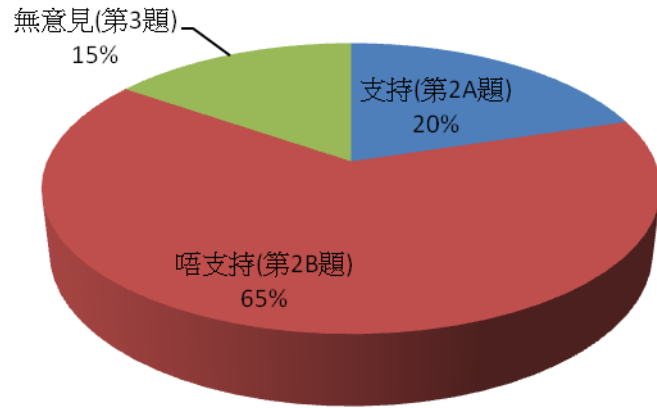

申辦亞運民意調查

08 OCT2010 -29OCT 2010

22NOV 2010 -29 NOV 2010

1你支唔支持政府申辦2023年亞運會？

1.你支唔支持政府申辦2023亞運會？

2A. 請問你支持申辦的最重要原因係？

2A. 請問你支持申辦的最重要原因係？

08 OCT 2010- 29 OCT 2010

22 NOV 2010 -29 NOV 2010

5. 以一至五分評分，一為最低，五為最高，你會俾政府嘅運動員培訓工作幾多分？

5. 以一至五分評分，一為最低，五為最高，你會俾政府嘅運動員培訓工作幾多分？

6. 你認為現時嘅體育設施足唔足夠？

6. 你認為現時嘅體育設施足唔足夠？

08 OCT 2010- 29OCT2010

7.

你認為政府就申辦亞運嘅諮詢足唔足夠？